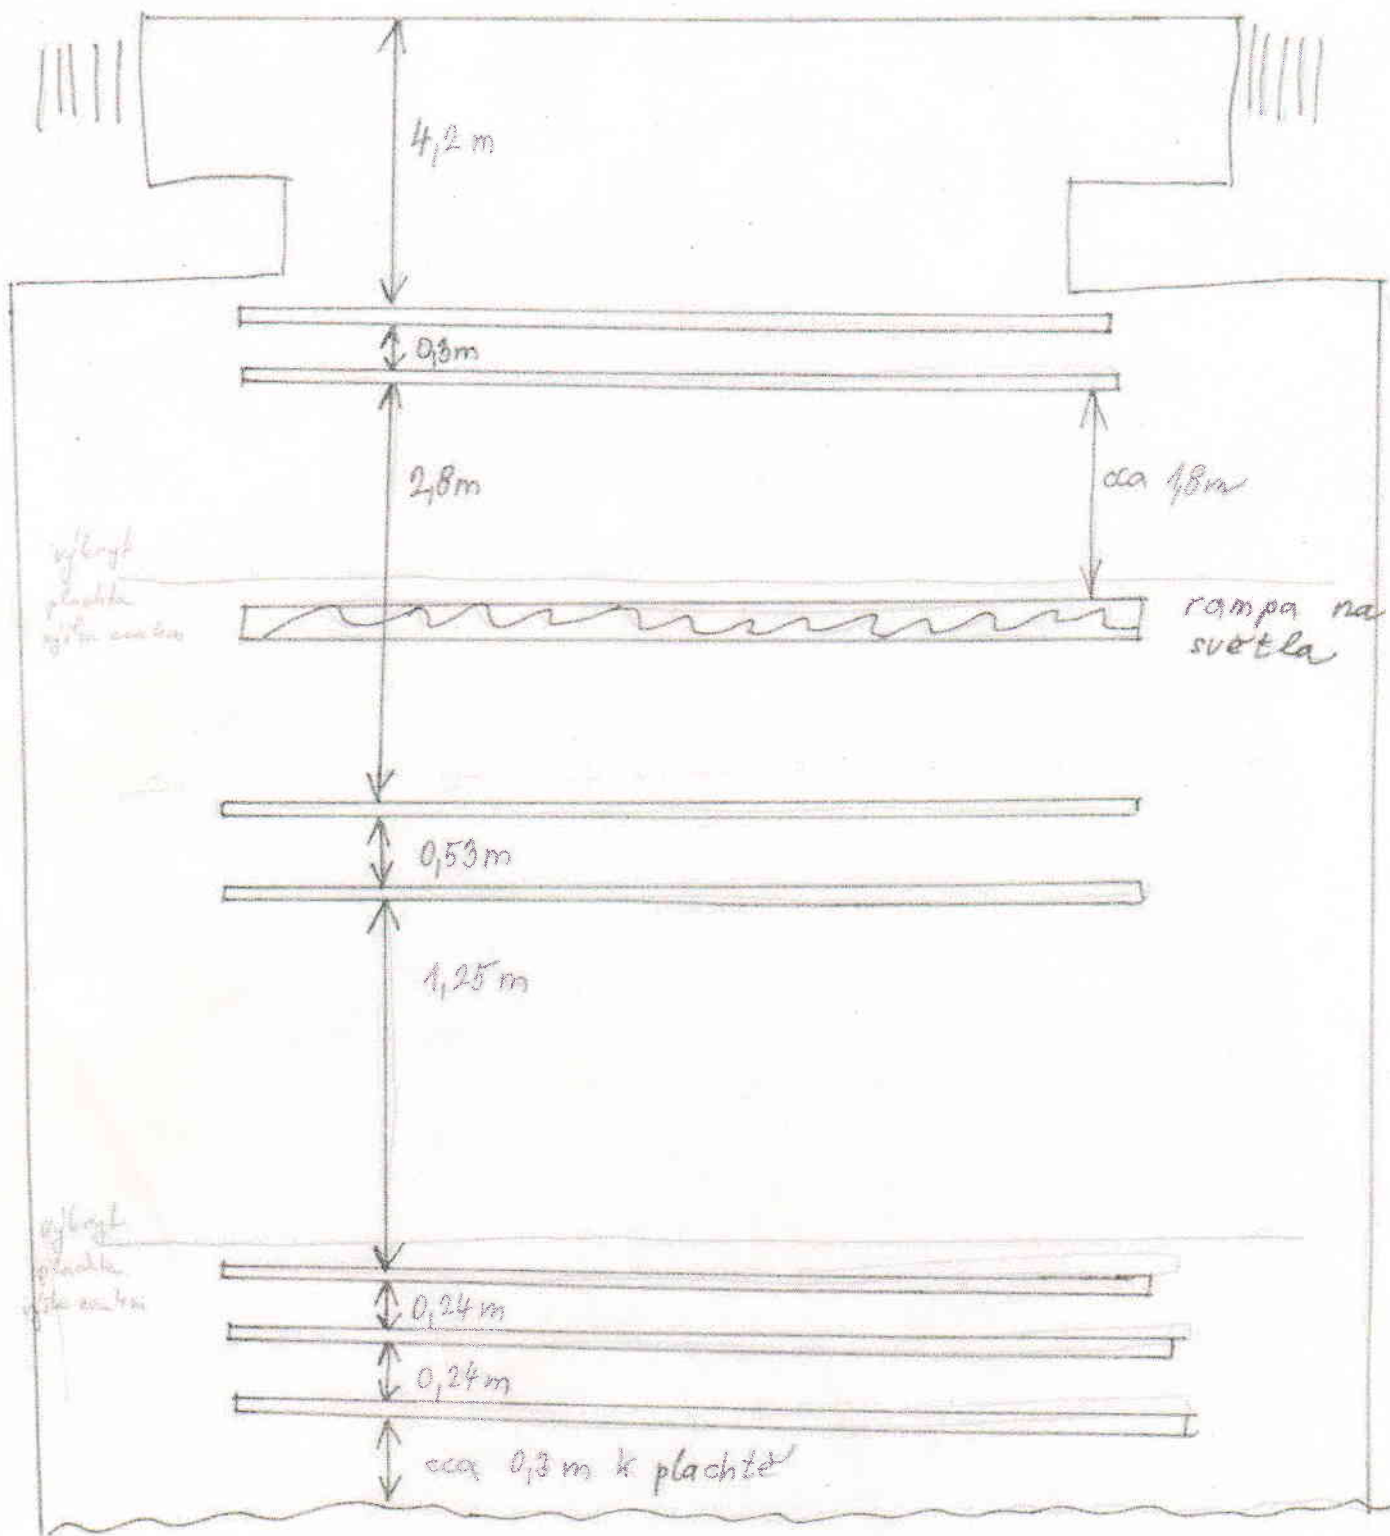

TAMH - náčrt bez měřítka!

Ø tyče 6 cm

výška 5,2 m

rampa na světla 4,2 m

šířka tahu 8 m